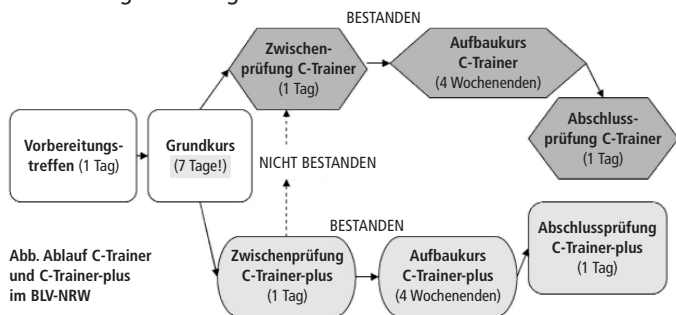

Abb. Ablauf C-Trainer und C-Trainer-plus im BLV-NRW

Anke Böttcher

Redakteurin der Trainerseiten

Kritik und Anregungen zu den Trainerseiten bitte an: aboettcher@email.de

Footwork im Badminton

Wer hin und wieder ein internationales Turnier besucht, hat mit hoher Wahrscheinlichkeit schon Spieler beobachtet, die sich auf das bevorstehende Spiel vorbereiten. Meist führen die Spieler schnelle Schritt- oder Sprungbewegungen in Verbindung mit Schlagbewegungen aus. Die schnellen Schritt- und Sprungkombinationen bezeichnet man als eine Form des Footwork.