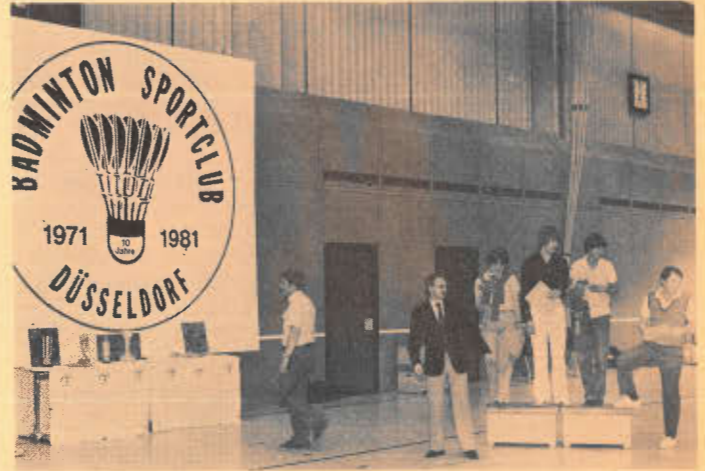

Die Endspiel-Teilnehmer bei der Siegerehrung der Düsseldorfer Stadtmeisterschaften.

Fachschaftsleiter Hartmut Kühler (l.) und der Vorsitzende des ausrichtenden Vereins Michael Schöpfer (2. v.l.) bei der Siegerehrung der Düsseldorfer Stadtmeisterschaft Mixed Senioren Klasse III. 2. Sieger Prill/Poetsch, 1. Sieger Hyoqucki/Olbertz (v.l.n.r.) und ein kleiner Nachwuchsspieler.